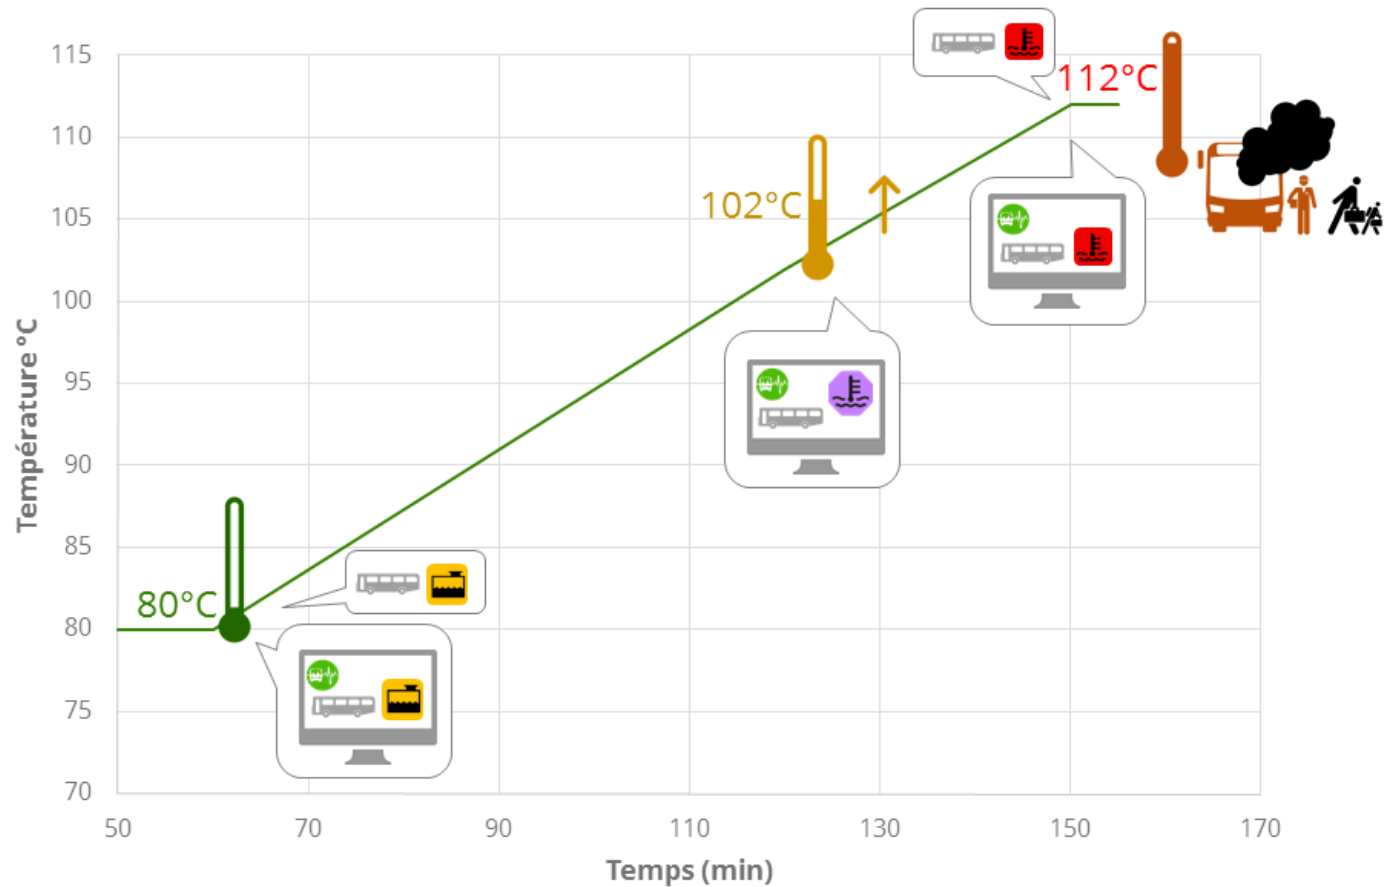

Infrastructures
& Mobilité

MOBILICITÉS

Fonctionnement : les données techniques des véhicules existent

Fonctionnement : digiDIAG® accède à ces données techniques et les valorise

Dispositif

En continu

Lorsqu'une panne est imminente, ou vient de se produire

En planification

Pour suivre l'état de la flotte et organiser les immobilisations en cohérence avec la GMAO

Exemple comparatif de situations

Les alertes

1 min avant panne

30 min à 1h avant panne

~2h30 avant panne