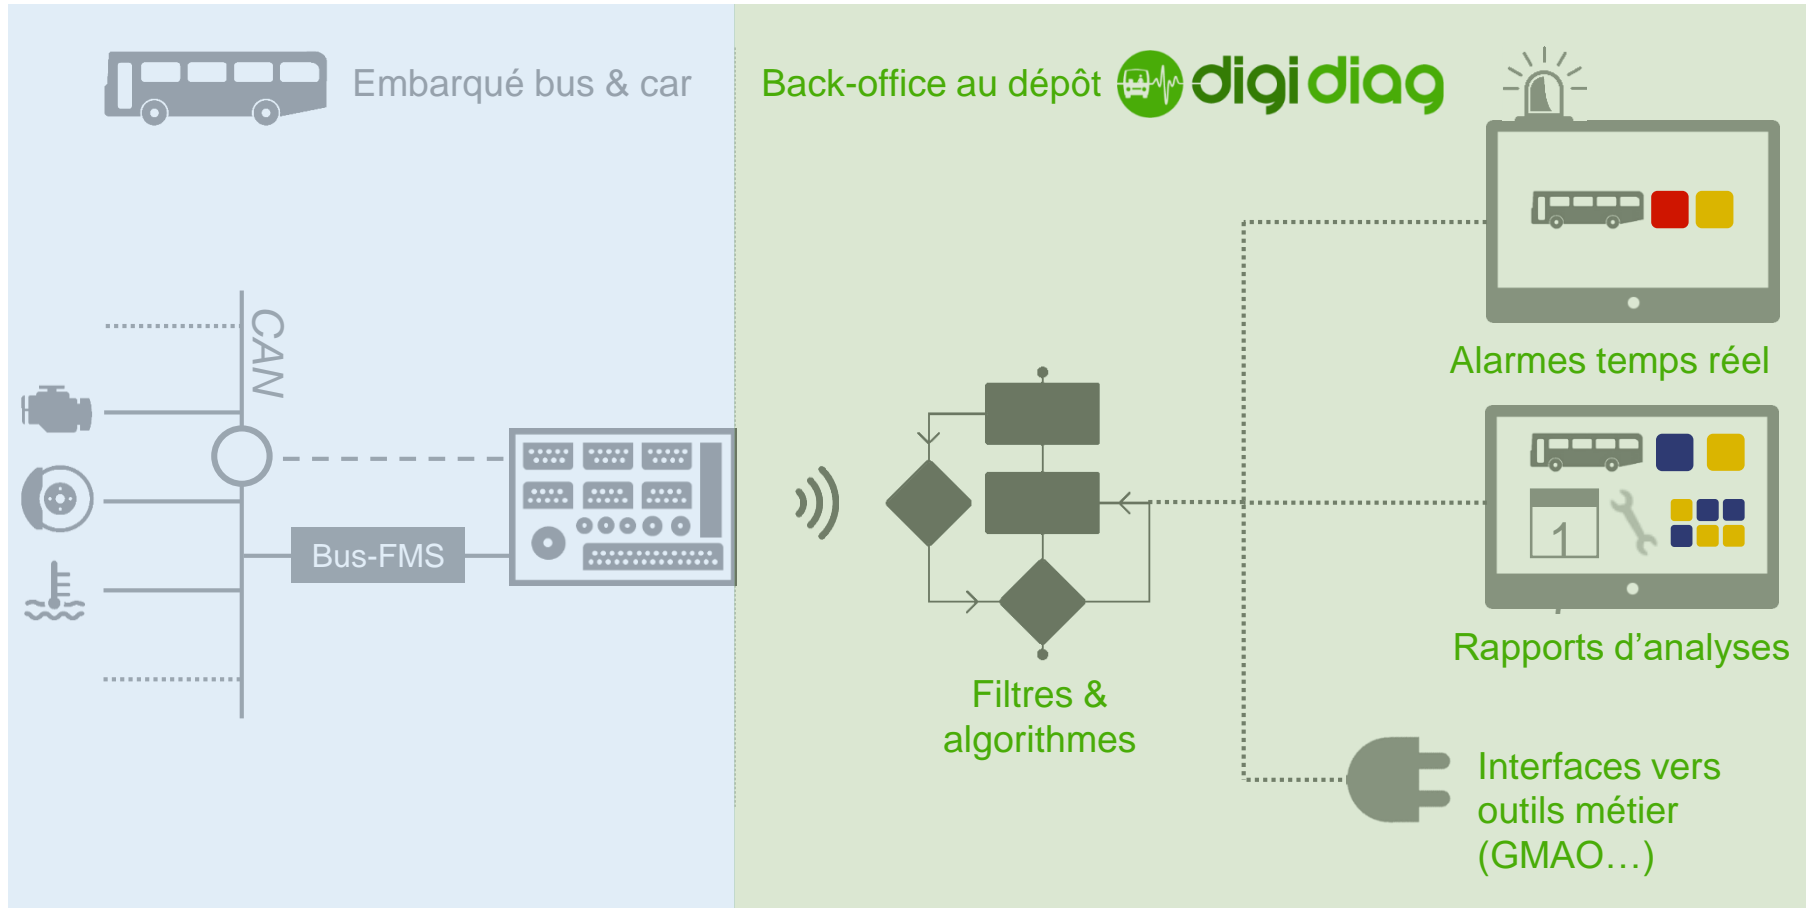

Infrastructures
& Mobilité

MOBILICITÉS

Fonctionnement : les données techniques des véhicules existent

Fonctionnement : digiDIAG® accède à ces données techniques et les valorise

Dispositif

En continu

Lorsqu'une panne est imminente, ou vient de se produire

En planification

Pour suivre l'état de la flotte et organiser les immobilisations en cohérence avec la GMAO

Exemple comparatif de situations

Les alertes

1 min avant panne

30 min à 1h avant panne

~2h30 avant panne