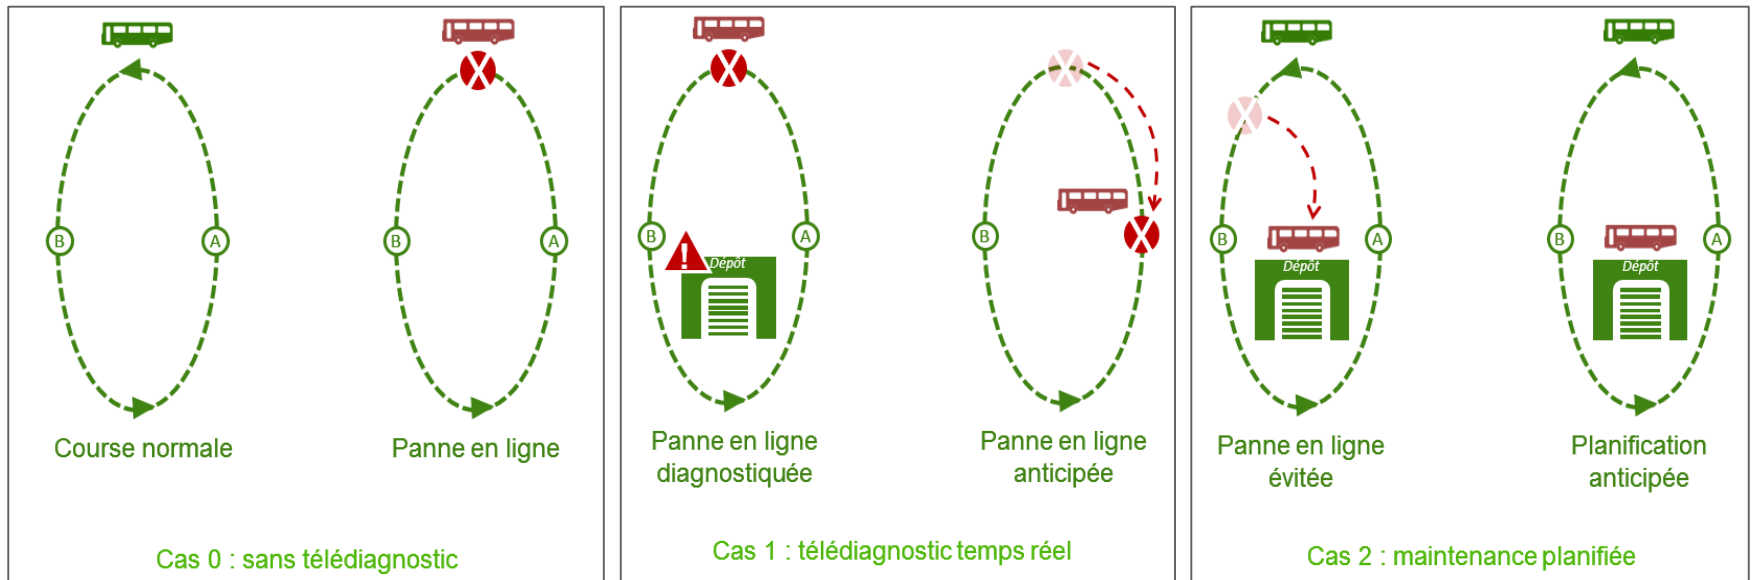

Infrastructures
& Mobilité

MOBILICITÉS

Fonctionnement : les données techniques des véhicules existent

Fonctionnement : digiDIAG® accède à ces données techniques et les valorise

Dispositif

En continu

Lorsqu'une panne est imminente, ou vient de se produire

En planification

Pour suivre l'état de la flotte et organiser les immobilisations en cohérence avec la GMAO

Exemple comparatif de situations

Les alertes

1 min avant panne

30 min à 1h avant panne

~2h30 avant panne