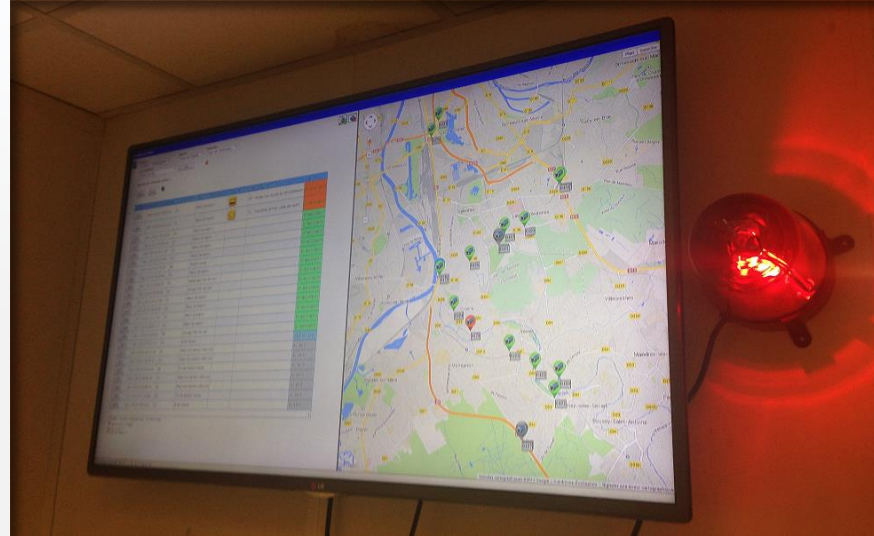

Infrastructures
& Mobilité

MOBILICITÉS

Fonctionnement : les données techniques des véhicules existent

Fonctionnement : digiDIAG® accède à ces données techniques et les valorise

Dispositif

En continu

Lorsqu'une panne est imminente, ou vient de se produire

En planification

Pour suivre l'état de la flotte et organiser les immobilisations en cohérence avec la GMAO

Exemple comparatif de situations

Les alertes

1 min avant panne

30 min à 1h avant panne

~2h30 avant panne